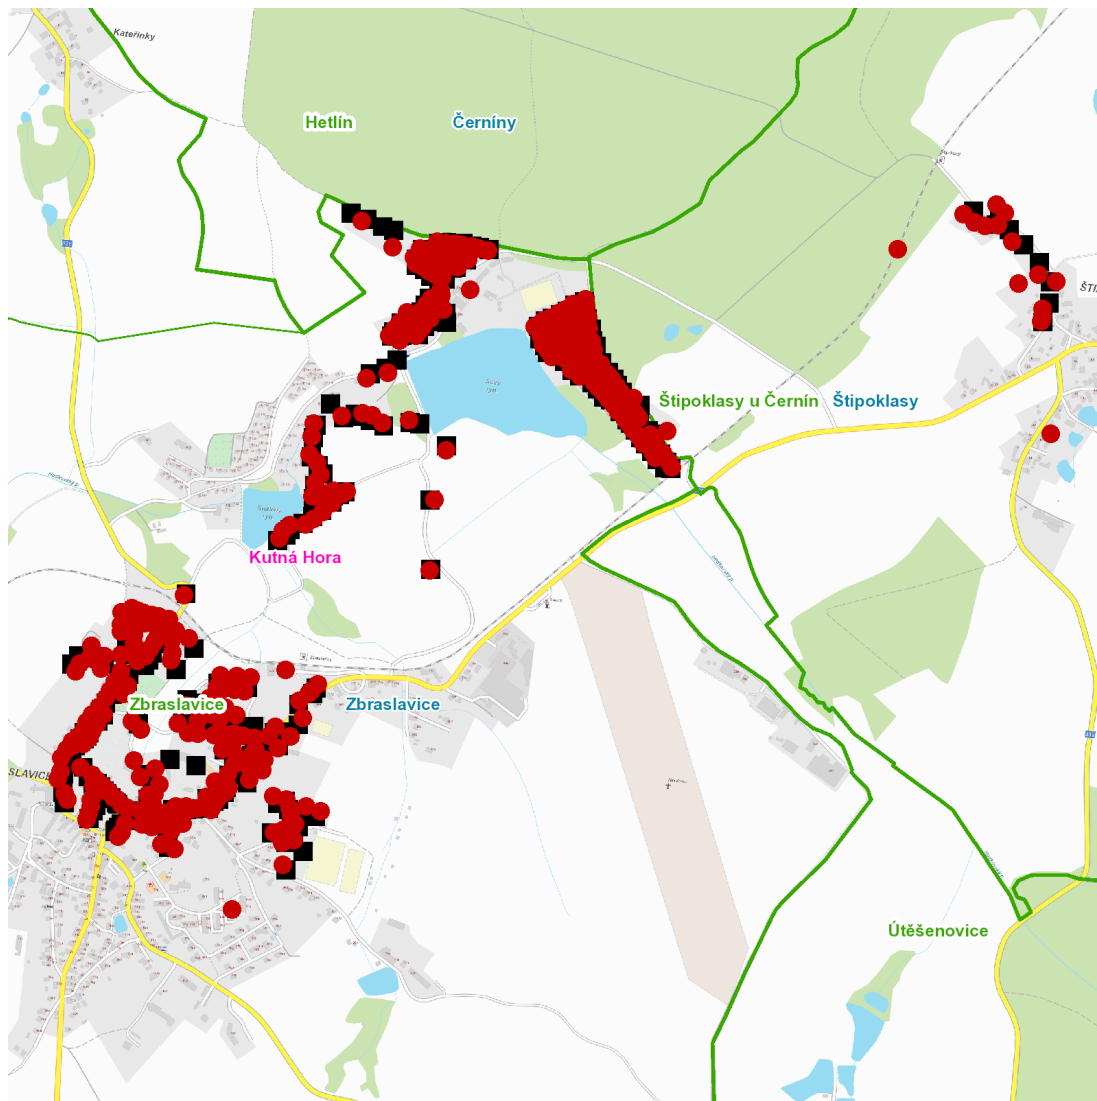

dne **15. 7. 2024** od **7:30** do **19:00** hodin

Plánovaná odstávka zahrnuje tyto lokality:**Štipoklasy** (okres Kutná Hora)

č. p. 4, 13, 34, 35, 37, 50, 61-66

č. ev. 2, 3

kat. území **Štipoklasy u Černín** (kód **620301**): parcelní č. 91, 279, 754**Zbraslavice** (okres Kutná Hora)

č. p. 9, 40, 41, 42, 44, 45, 48, 49, 51, 52, 54-60, 62-70, 72, 74, 75, 76, 77, 80, 86, 90, 96, 97, 103, 106, 107, 109, 113-118, 123, 124, 126-130, 133, 134, 136, 137, 138, 140, 141, 143, 144, 147, 149, 153, 154, 155, 157, 158, 159, 161, 168, 169, 173, 175, 177, 190, 192, 196, 198, 202, 206-214, 217-222, 227, 231, 232, 233, 234, 236-244, 248, 255, 259, 263, 265, 269, 275, 277, 280, 284, 289-294, 296, 301, 305-310, 312-319, 326, 335-341, 359, 360, 361, 363, 364, 369, 374, 379, 380, 382, 383, 384, 391, 395, 398, 401, 408, 421, 429, 438

č. ev. 2-10, 12, 14-103, 105, 106, 107, 111, 113, 117, 119, 120, 121, 122, 131-149, 259, 260, 261, 271

kat. území **Zbraslavice** (kód **791890**): parcelní č. 478, 621/37, 621/62, 1078, 1182, 2296, 2298

dne 15. 7. 2024 od 7:30 do 19:00 hodin**Orientační mapový podklad odstávkou dotčených lokalit****VYSVĚTLIVKY**

- – adresy dotčené odstávkou elektřiny
- – místa připojení k elektrické síti dotčená odstávkou