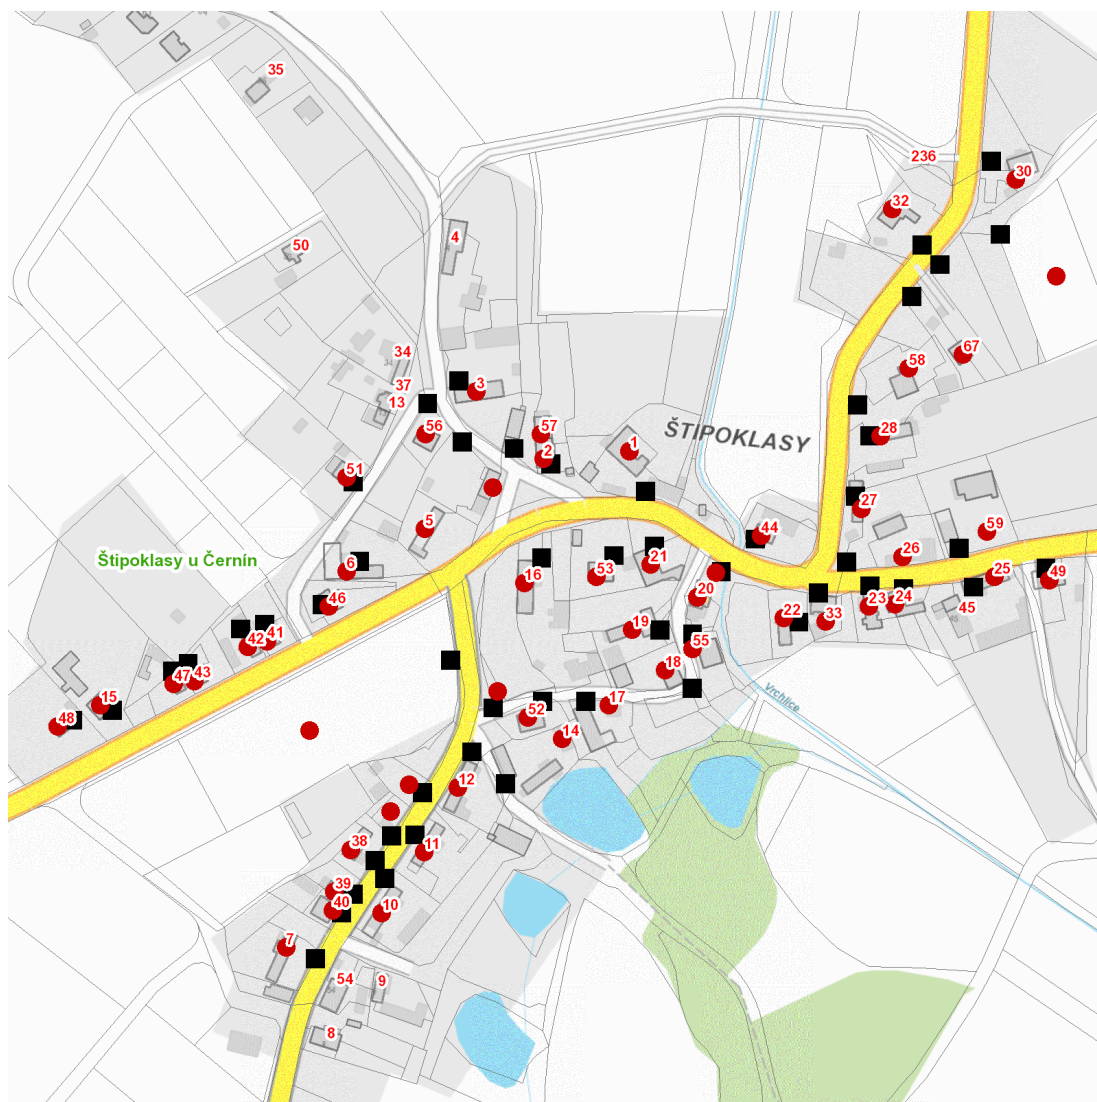

## Plánovaná odstávka zahrnuje tyto lokality:

### Štipoklasy (okres Kutná Hora)

č. p. 1, 2, 3, 5, 6, 7, 10, 11, 12, 14-28, 30, 32, 33, 38-44, 46, 47, 48, 49, 51, 52, 53, 55-59, 67

kat. území **Štipoklasy u Černín** (kód **620301**): parcelní č. 19/2, 51, 52, 71/3, 100, 532, 558/2

**dne 26. 6. 2024 od 7:30 do 15:00 hodin****Orientační mapový podklad odstávkou dotčených lokalit****VYSVĚTLIVKY**

- – adresy dotčené odstávkou elektřiny
- – místa připojení k elektrické síti dotčená odstávkou